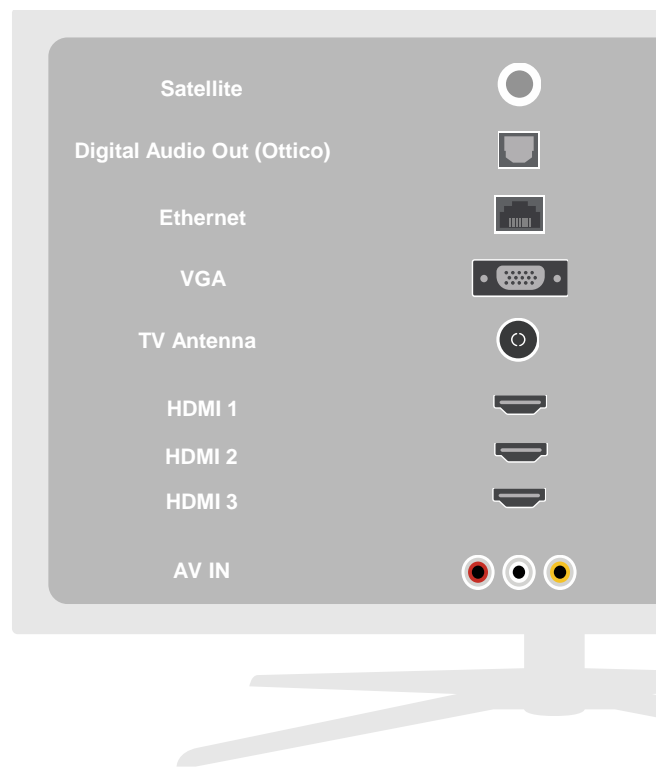

TELEFUNKEN - SMART TV HD-READY

NOME MODELLO TE32553G54V4DAZ

CODICE EAN 8053306573336

TELEFUNKEN

CONNETTIVITÀ

RETRO

LATO

Il TV TE32553G54V4DAZ è compatibile con Google Home. Collega i due prodotti alla stessa rete Wi-Fi per chiedere quello che vuoi alla tua TV direttamente con la voce

Guarda i tuoi film e programmi Preferiti da laptop, tablet o smartphone direttamente sull'Android TV

CERTIFICAZIONI

APP

TELEFUNKEN – SMART TV HD-READY

NOME MODELLO TE32553G54V4DAZ

CODICE EAN 8053306573336

TELEFUNKEN

CARATTERISTICHE PRINCIPALI

Dimensioni schermo (pollici & cm)	32" 80 cm
Risoluzione	1366 x 768
Tipo di Pannello	D-LED
Smart TV	YES
Contrasto	1200:1
Livello di luminosità	250
Tempo di risposta	8 ms
OSD	ANDROID
Tipo di sintonizzatore	HD DVB-T2/C/S2
Decoder HEVC (H.265)	YES
Guida elettronica ai programmi (EPG)	YES
Ricerca automatica	YES
Capacità di archiviazione programma (Digitale S/S2)	200
Capacità di archiviazione programma (Digitale T/T2/C)	800
HDMI™	YES
USB	YES
Ingresso componente (YPbPr)	VIA VGA
Ingresso Video/Audio composito	YES
Ethernet	YES